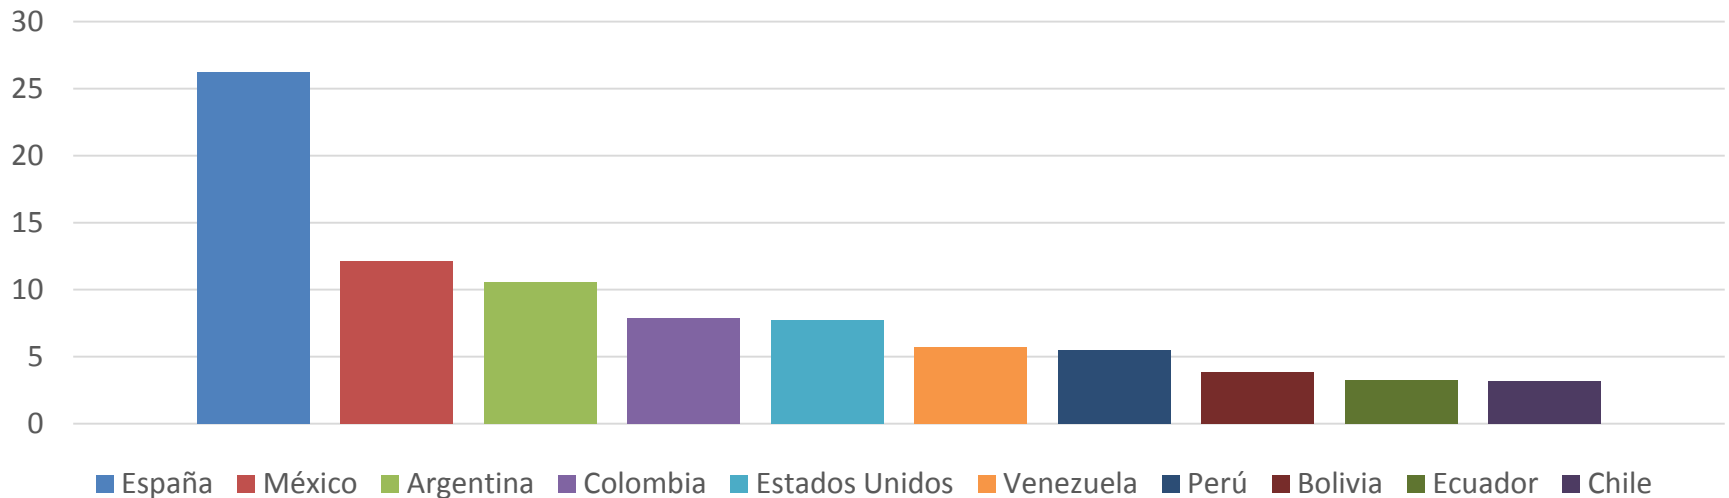

Estadísticas

Porcentaje de visitas por edad

Número de visitas anuales

Porcentaje de visitas por países

Patrocinios

ESPACIO	MEDIDAS (Ancho x Alto)	TARIFA PORTADA	TARIFA INTERIOR
Megabanner	990*90	1.000 €	500 €
Botón superior	200*90	450 €	350 €
Banner Inferior	300*250	350 €	250 €
Botón central inferior	200*310	300 €	200 €
Banner medio	640*80	-----	450 €