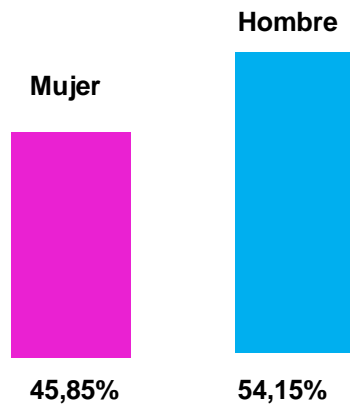

Estadísticas