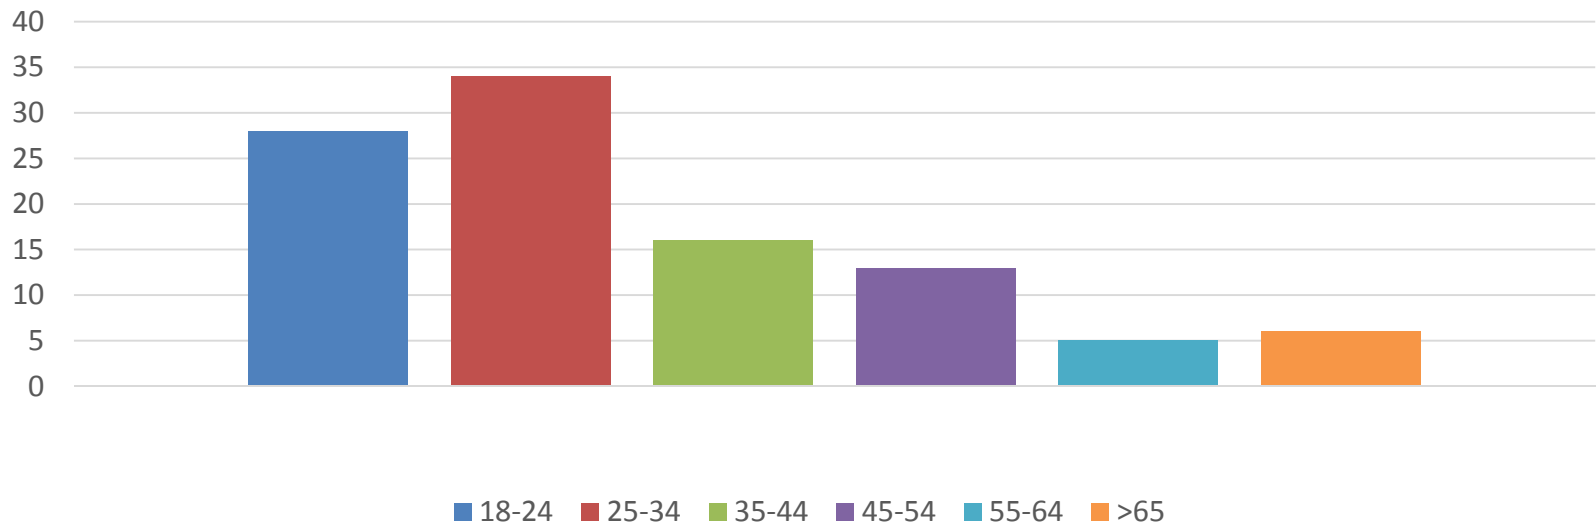

Porcentaje de visitas por edad

Número de visitas anuales