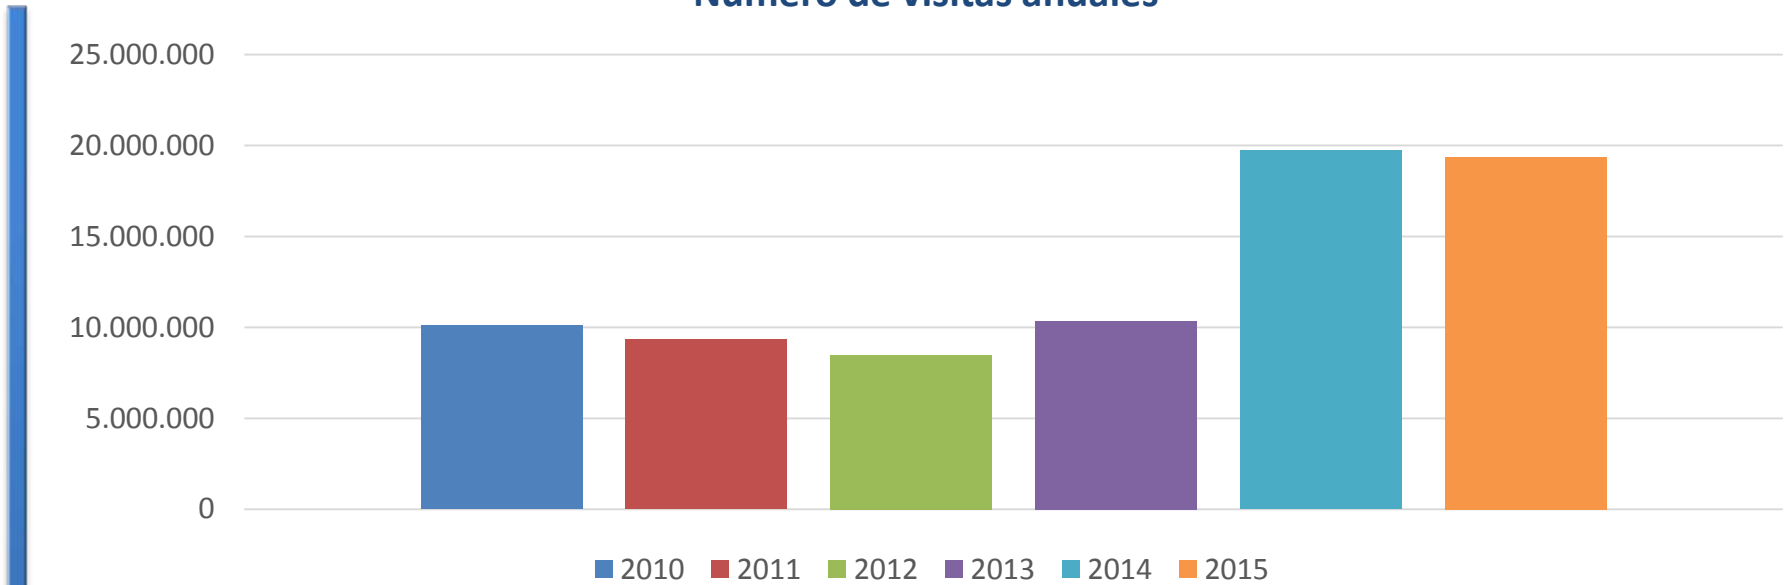

*La Fundación persigue incentivar las condiciones necesarias **para una política real de integración y colaboración en todos los campos**, ya sea en lo cultural, en lo económico, político o social **de Iberoamérica con España** y ha desarrollado más de **600 proyectos** y cientos de foros, encuentros, estudios e investigaciones en sus **35 años de historia.***

Estadísticas

Porcentaje de visitas por edad

Número de visitas anuales

Porcentaje de visitas por países

Patrocinios

ESPACIO	MEDIDAS (Ancho x Alto)	TARIFA PORTADA	TARIFA INTERIOR
Megabanner	990*90	1.000 €	500 €
Botón superior	200*90	450 €	350 €
Banner Inferior	300*250	350 €	250 €
Botón central inferior	200*310	300 €	200 €
Banner medio	640*80	-----	450 €